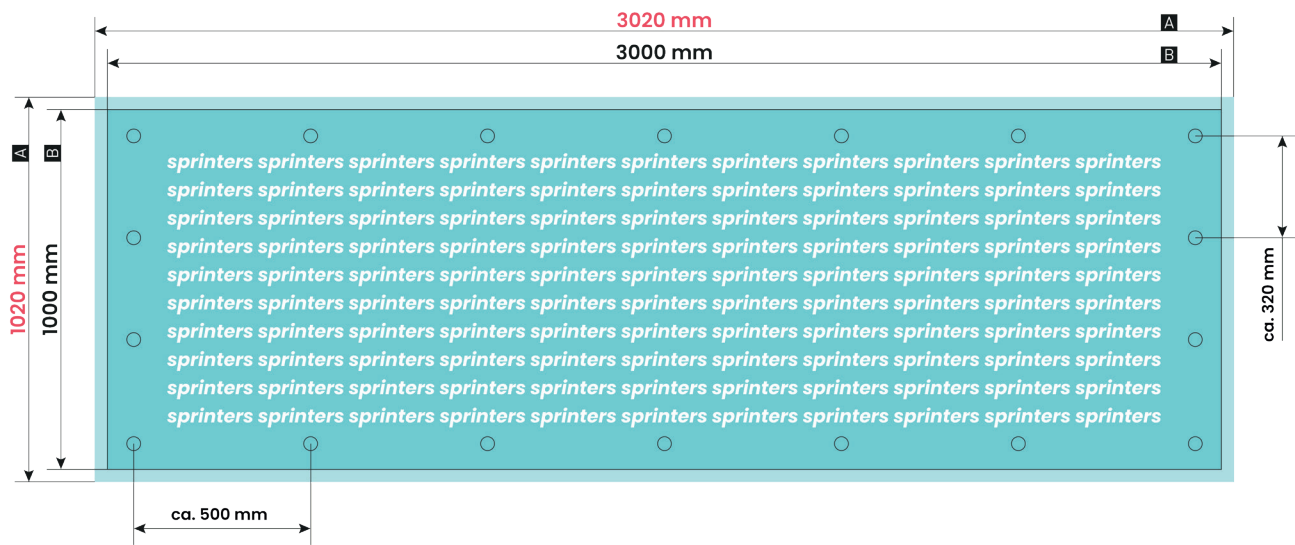

## Banner

Querformat, 3000 mm x 1000 mm, ohne Konfektionierung

A = Datenformat

B = Endformat

Die Grafiken sind nicht maßstabsgetreu.

Maße für eine andere Konfektionierung findest du auf der nächsten Seite.

Beschnittzugabe (x)

**10 mm**

Sicherheitsabstand (z)

**50 mm**

## Banner

Querformat, 3000 mm x 1000 mm, gesäumt und geöst

A = Datenformat

B = Endformat

Die Grafiken sind nicht maßstabsgetreu.

Maße für eine andere Konfektionierung findest du auf der vorherigen Seite.

Beschnittzugabe (x)

**10 mm**

Randabstand Ösen (y)

**30 mm**

**Bitte keine Ösen im Layout anlegen!**

Sicherheitsabstand (z)

**50 mm**

Metallösen (c)

**Ø 25 mm**